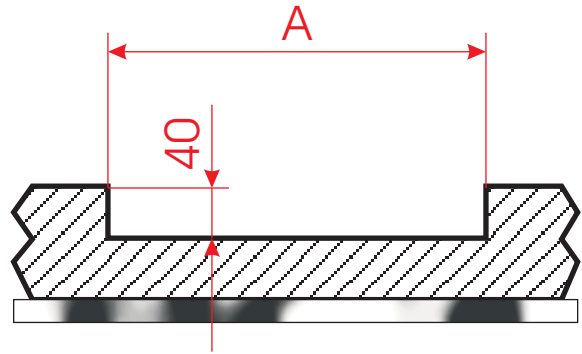

ENCHUFE DE CORRIENTE

CONSOLA

TUBO CORRUGADO
DE 13 A 20mm
DE DIAMETRO

DE 3 A 5 METROS

SENTIDO DE
LA MARCHA

MEDIDAS	SIN MARCO	CON MARCO
A	620	630
B	1070	1080

Teknika Bereziak, S.L.
CENTRALAUTO (R)

Uharika Auzoa s/n 48383 Arratzu (BIZKAIA)
Tfn. 94.625.12.12 - Fax. 94.625.70.07

TEKBER
TEKNIKA BEREZIAK S.L.

TITULO PROYECTO:
ALINEADOR AL PASO APA.500

TITULO LAMINA:
PLANO DE OBRA

VERSION: 220903.APA500.UC.A0 PAGINA: PLANO 1